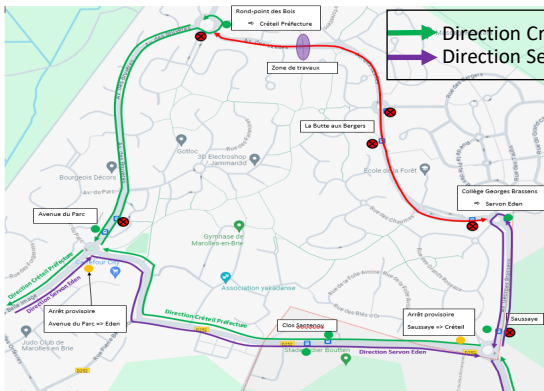

BUS **451**

TRAVAUX

En raison des travaux rue des Uzelles sur la commune du Marolles en Brie :

- Les arrêts « **Saussaye, Butte aux Bergers et Collège Georges Brassens** » en direction de Créteil Préfecture ne sont pas desservis
  - Reportez-vous à l'arrêt « **Rond-point des Bois** » ou à l'arrêt provisoire « **Saussaye** » Route de Marolles
- Les arrêts « **Avenue du Parc, rond-point des Bois et Butte aux Bergers** » en direction de Servon Eden ne sont pas desservis
  - Reportez-vous à l'arrêt « **Georges Brassens** » ou à l'arrêt provisoire « **Avenue du Parc** » avenue de la Belle Image

Du lundi 8 Juillet 2024
Au vendredi 30 août 2024

Consultez les horaires et les perturbations en temps réel en un geste !

Nous vous prions de bien vouloir nous excuser pour la gêne occasionnée.

BUS **451**

TRAVAUX

En raison des travaux rue des Uzelles sur la commune du Marolles en Brie :

- Les arrêts « **Saussaye, Butte aux Bergers et Collège Georges Brassens** » en direction de Créteil Préfecture ne sont pas desservis
  - Reportez-vous à l'arrêt « **Rond-point des Bois** » ou à l'arrêt provisoire « **Saussaye** » Route de Marolles
- Les arrêts « **Avenue du Parc, rond-point des Bois et Butte aux Bergers** » en direction de Servon Eden ne sont pas desservis
  - Reportez-vous à l'arrêt « **Georges Brassens** » ou à l'arrêt provisoire « **Avenue du Parc** » avenue de la Belle Image

Du lundi 8 Juillet 2024
Au vendredi 30 août 2024