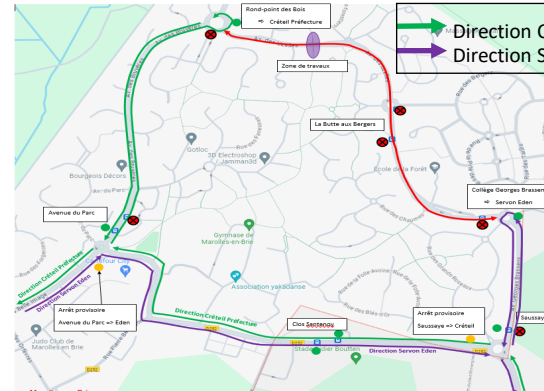

Consultez les horaires et les perturbations en temps réel en un geste !

Nous vous prions de bien vouloir nous excuser pour la gêne occasionnée.